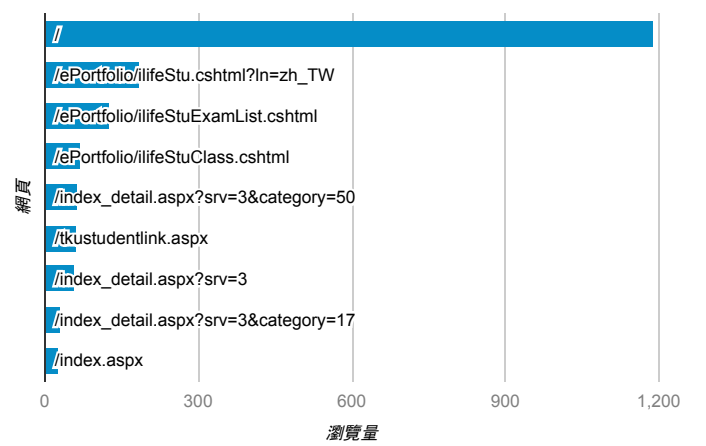

報表03\_內容

2018年4月30日 - 2018年5月6日

所有使用者  
100.00% 個工作階段

網頁載入平均需時 (秒)

瀏覽量 (依網頁分組)

網頁載入平均需時 (秒)和瀏覽量 (依 網頁 分組)

網頁	平均網頁載入時間 (秒)	瀏覽量
/index_detail_share.aspx?id=0857AE920B259F8E	6.17	8
/index_detail_share.aspx?id=A8EE1C86D835163B	3.66	2
/index_detail.aspx?srv=3&category=14	3.42	25
/	3.29	1,191
/index_detail.cshtml?srv=3&category=17	1.89	1
/analytics_Summary.aspx	1.84	7
/index_detail.aspx?srv=2	1.68	13
/index_detail.aspx?srv=3&category=35	1.50	3
/index_detail.cshtml?srv=3&category=33	1.44	1
/index_detail.aspx?srv=3&category=13	1.39	8

造訪和新造訪率 (依 關鍵字 分組)

關鍵字	工作階段	新工作階段百分比
(not provided)	367	77.93%
(not set)	1	100.00%

網頁載入平均需時 (秒) (依瀏覽器分組)

瀏覽器	平均網頁載入時間 (秒)
Safari	4.22
Chrome	3.54
Firefox	2.85
Internet Explorer	1.32