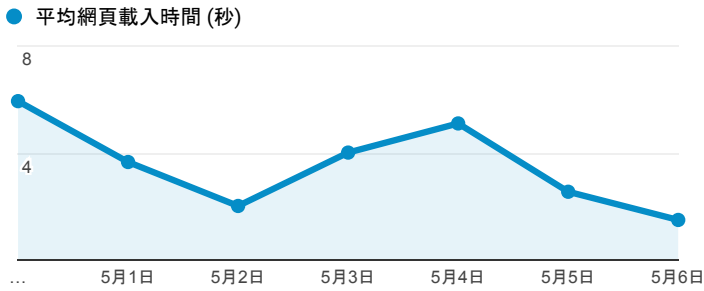

報表03\_內容

2018年4月30日 - 2018年5月6日

所有使用者  
100.00% 個工作階段

網頁載入平均需時 (秒)

瀏覽量 (依網頁分組)

網頁載入平均需時 (秒)和瀏覽量 (依 網頁 分組)

網頁	平均網頁載入時間 (秒)	瀏覽量
/index_detail_share.aspx?id=0857AE920B259F8E	6.17	8
/index_detail_share.aspx?id=A8EE1C86D835163B	3.66	2
/index_detail.aspx?srv=3&category=14	3.42	25
/	3.29	1,191
/index_detail.cshtml?srv=3&category=17	1.89	1
/analytics_Summary.aspx	1.84	7
/index_detail.aspx?srv=2	1.68	13
/index_detail.aspx?srv=3&category=35	1.50	3
/index_detail.cshtml?srv=3&category=33	1.44	1
/index_detail.aspx?srv=3&category=13	1.39	8

造訪和新造訪率 (依 關鍵字 分組)

關鍵字	工作階段	新工作階段百分比
(not provided)	367	77.93%
(not set)	1	100.00%

網頁載入平均需時 (秒) (依瀏覽器分組)

瀏覽器	平均網頁載入時間 (秒)
Safari	4.22
Chrome	3.54
Firefox	2.85
Internet Explorer	1.32